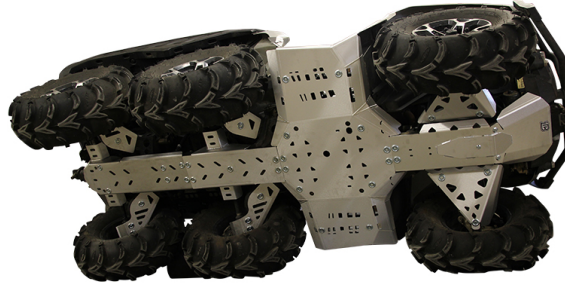

## **IRON BALTIC CAN-AM G2 OUTLANDER 6X6: (2013-2016) POHJAPANSSARISARJA, ALUMIINI**

**930,00€**

Skid plate full set (aluminium): CanAm G2 Outlander 6x6: (2013-2016)

**SKU:** 02.20300

**Mönkijämerkki**

Can-Am