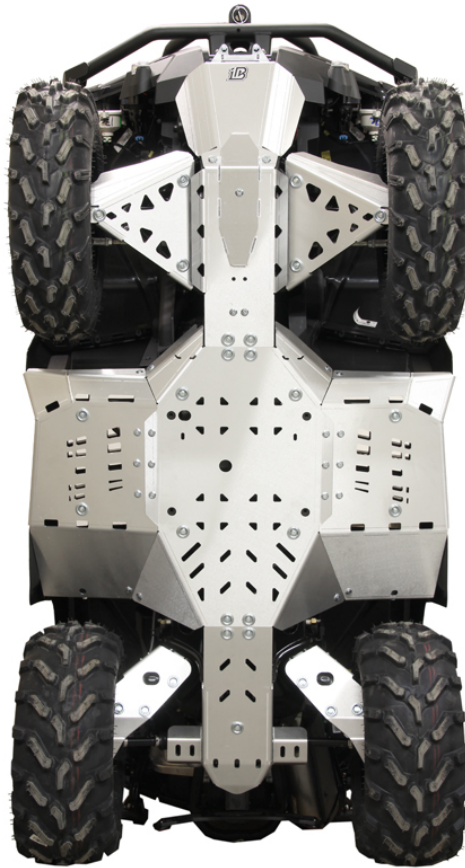

IRON BALTIC CAN-AM G2 OUTLANDER MAX 650/850/1000: (2017-2018) POHJAPANSARISARJA, ALUMIINI

868,00€

Skid plate full set (aluminium): CanAm G2 Outlander MAX: 650/850/1000: (2017-2018)

SKU: 02.19200

Mönkijämerkki

Can-Am