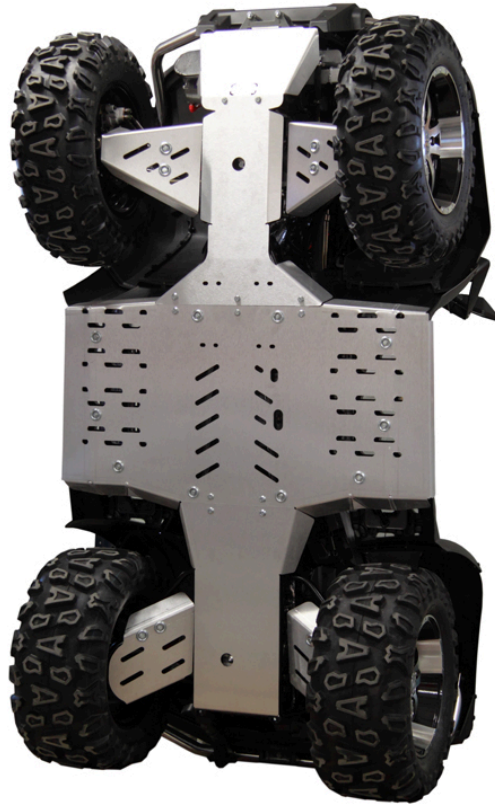

IRON BALTIC CFMOTO X8 800 820 POHJAPANSSARISARJA, ALUMIINI

644,80€

Skid plate full set (aluminium): CFORCE 800: 820 / X8

SKU: 02.8700

Mönkijämerkki

CFMOTO