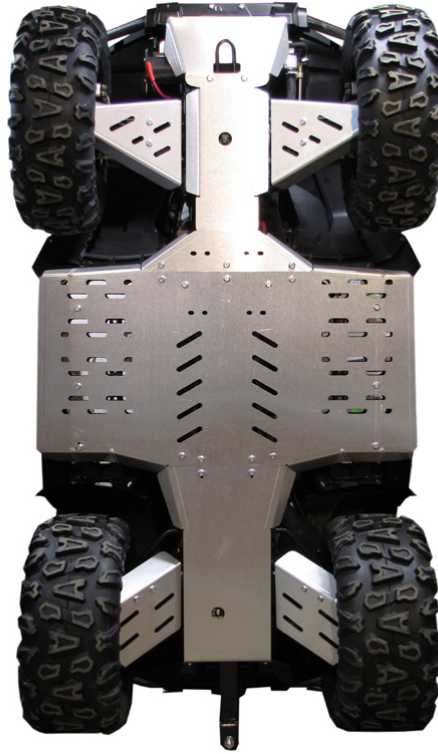

## IRON BALTIC CFMOTO X8 LUX POHJAPANSSARISARJA, ALUMIINI

**644,80€**

Skid plate full set (aluminium): CFORCE 800 LUX: ( X8 LUX )

**SKU:** 02.9200

**Mönkijämerkki**

CFMOTO