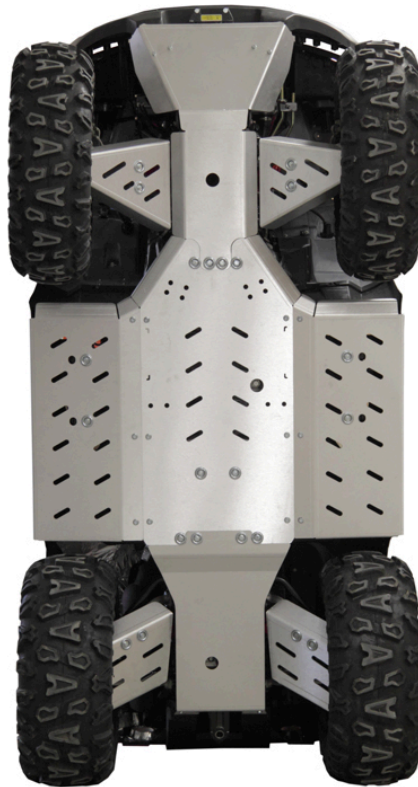

## IRON BALTIC GOES 625 MAX POHJAPANSSARISARJA, ALUMIINI

**644,80€**

Skid plate full set (aluminium): GOES 525 / 625 MAX

**SKU: 02.5000**

**Mönkijämerkki**

GOES