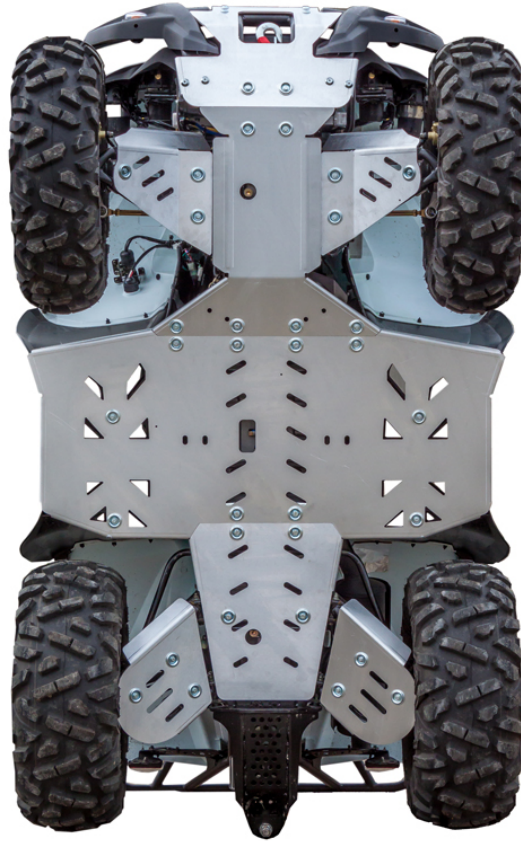

IRON BALTIC GOES 725 POHJAPANSSARISARJA, ALUMIINI

644,80€

Skid plate full set (aluminium): GOES 725

SKU: 02.14300

Mönkijämerkki

GOES