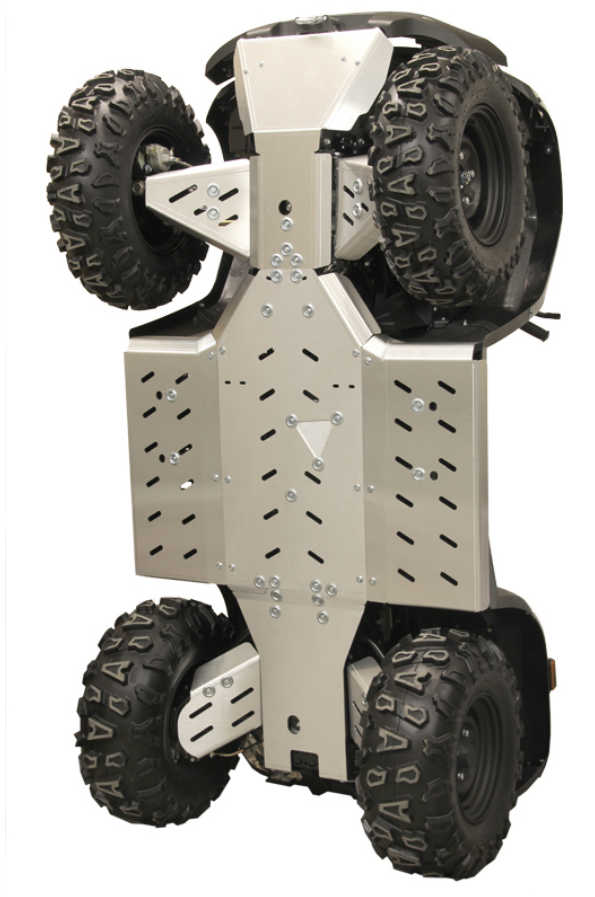

IRON BALTIC GOES COBALT / IRON (MAX) POHJAPANSSARISARJA, ALUMIINI

713,00€

Skid plate full set (aluminium): GOES Cobalt / Iron MAX

SKU: 02.19600

Mönkijämerkki

GOES