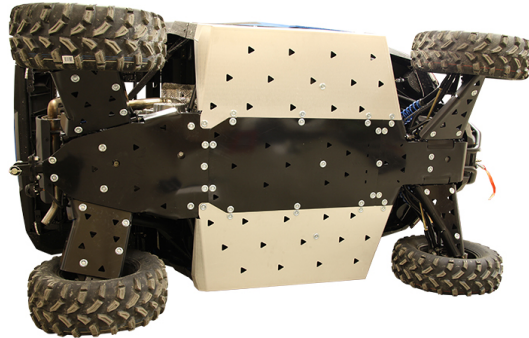

## IRON BALTIC POLARIS GENERAL 1000 POHJAPANSSARISARJA, ALUMIINI / MUOVI

**868,00€**

Skid plate full set (aluminium/plastic): Polaris General

**SKU:** 02.20000

**Mönkijämerkki** Polaris

**Moottorikelkkamerkki** Polaris