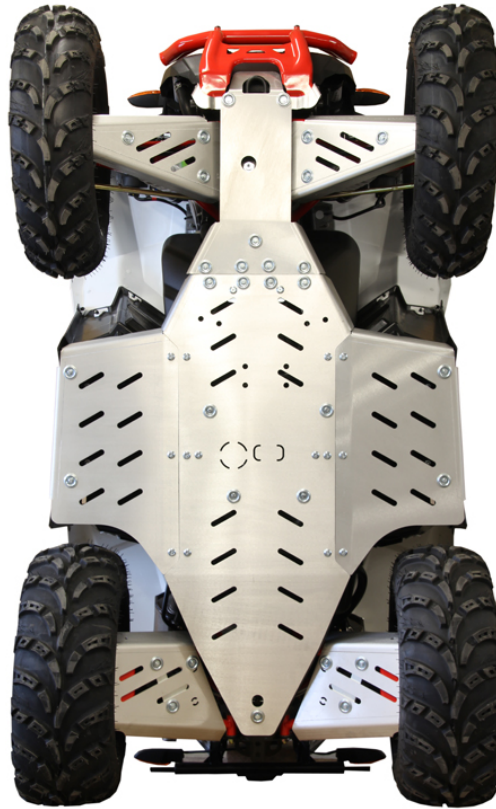

IRON BALTIC POLARIS 850 / 1000 SCRAMBLER (2015 + ..) POHJAPANSSARISARJA, ALUMIINI

644,80€

Skid plate full set (aluminium): Polaris Scrambler: 850 / 1000 (2015+)

SKU: 02.16800

Mönkijämerkki Polaris

Moottorikelkkamerkki Polaris