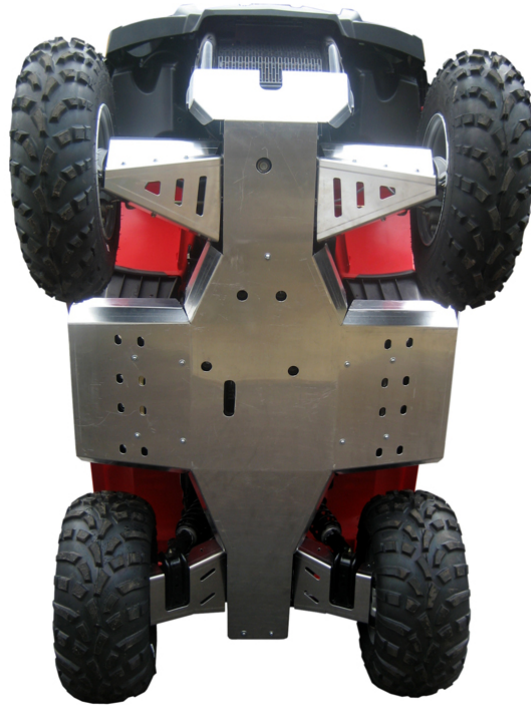

IRON BALTIC POLARIS SPORTSMAN 400 / 450 / 500: POHJAPANSSARISARJA, ALUMIINI

713,00€

Skid plate full set (aluminium): Polaris Sportsman 400 / 450 / 500 (-2010)

SKU: 02.2300

Mönkijämerkki

Polaris

Moottorikelkkamerkki

Polaris