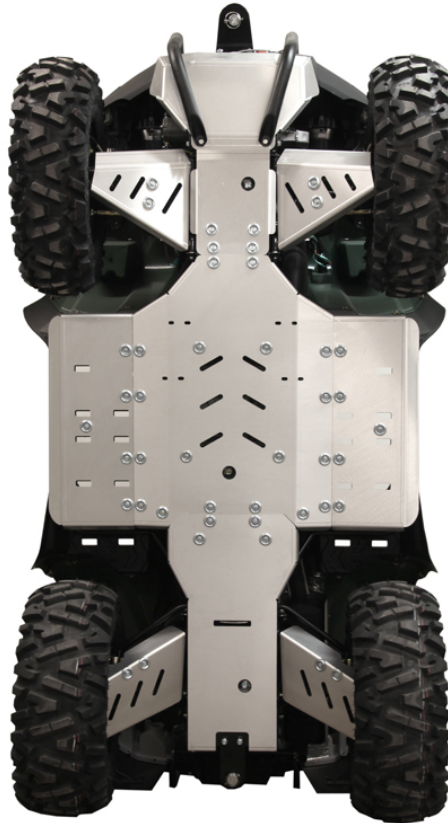

IRON BALTIC SMC J-MAX 700 L (T3) POHJAPANSSARISARJA, ALUMIINI

644,80€

Skid plate full set (aluminium): SMC J-MAX 700 L (T3)

SKU: 02.15400

Mönkijämerkki