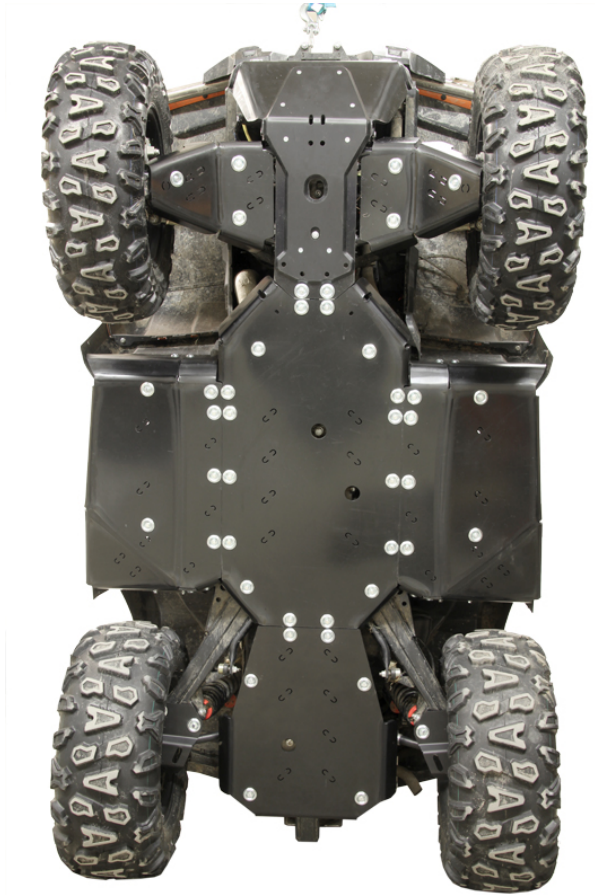

IRON BALTIC CFMOTO CFORCE 850 / 1000 POHJAPANSSARISARJA, MUOVI -2023

~~558,00€~~ 445,50€

Skid plate full set (plastic): CFMOTO CFORCE 850: CFMOTO CFORCE 1000

SKU: 02.22700

Mönkijämerkki

CFMOTO