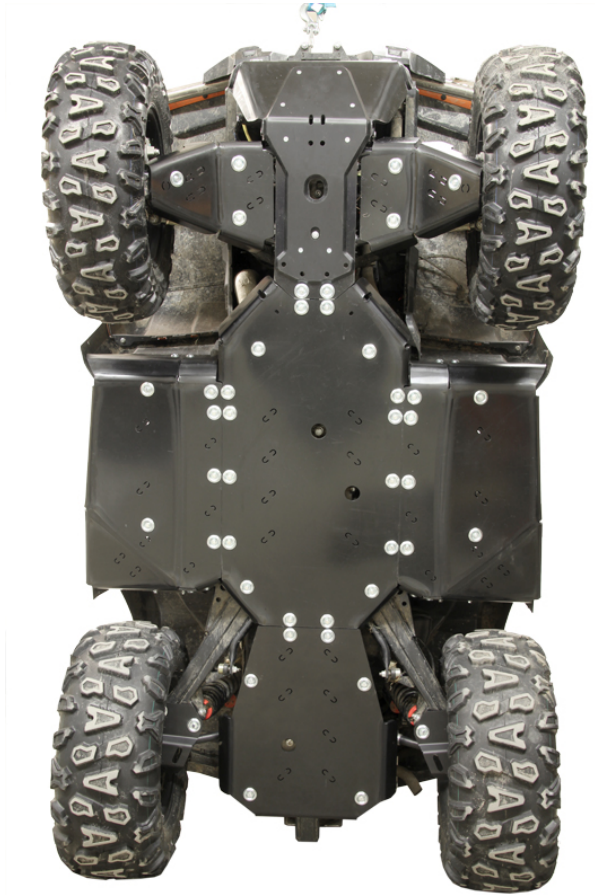

## IRON BALTIC CFMOTO CFORCE 850 / 1000 POHJAPANSSARISARJA, MUOVI -2023

**~~558,00€~~ 360,85€**

Skid plate full set (plastic): CFMOTO CFORCE 850: CFMOTO CFORCE 1000

**SKU:** 02.22700

**Mönkijämerkki**

CFMOTO