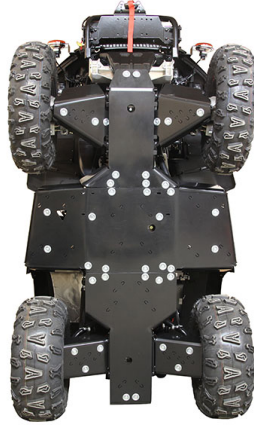

IRON BALTIC LINHAI 500 POHJAPANSSARISARJA, MUOVI

440,20€

Skid plate full set (plastic): Linhai 500

SKU: 02.24300

Mönkijämerkki

Linhai