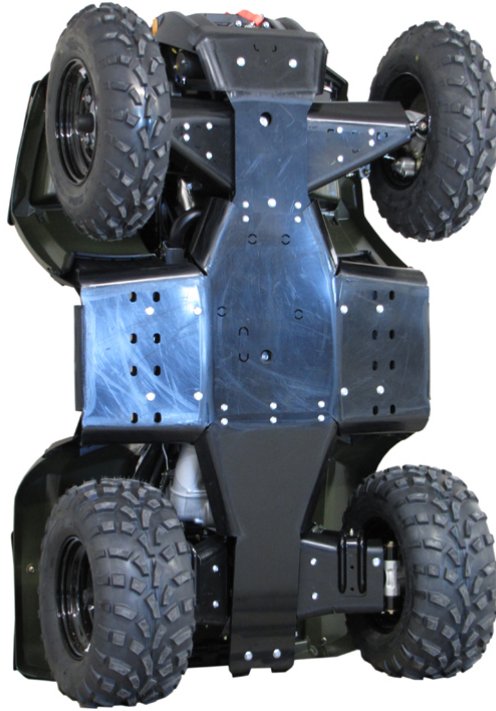

IRON BALTIC POLARIS SPORTSMAN: 400 / 450 / 500 / 800: (2011+): POHJAPANSSARISARJA, MUOVI

607,60€

Skid plate full set (plastic): Polaris Sportsman: 400 / 450 / 500 / 800: (2011+)

SKU: 02.5800

Mönkijämerkki