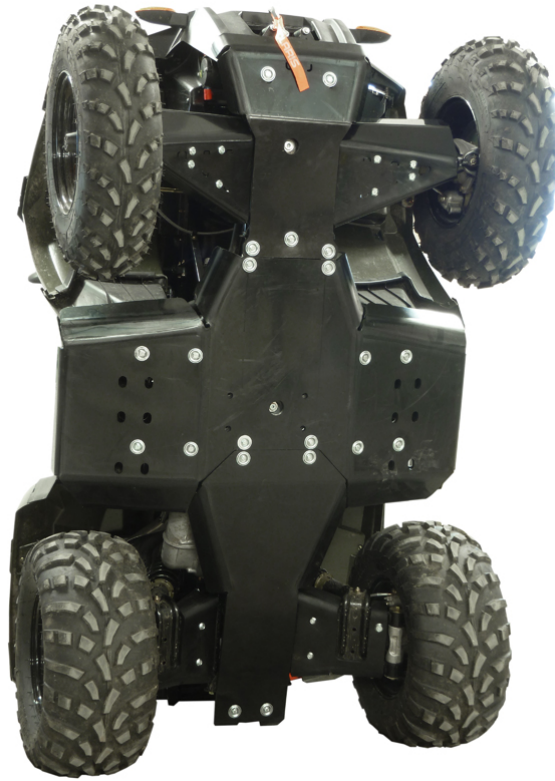

## IRON BALTIC POLARIS ETX / 450 / 570 SPORTSMAN POHJAPANSARISARJA, MUOVI

**533,20€**

Skid plate full set (plastic): Polaris Sportsman: 450 / 570 / ETX

**SKU:** 02.12600

**Mönkijämerkki**

Polaris

**Moottorikelkkamerkki**

Polaris