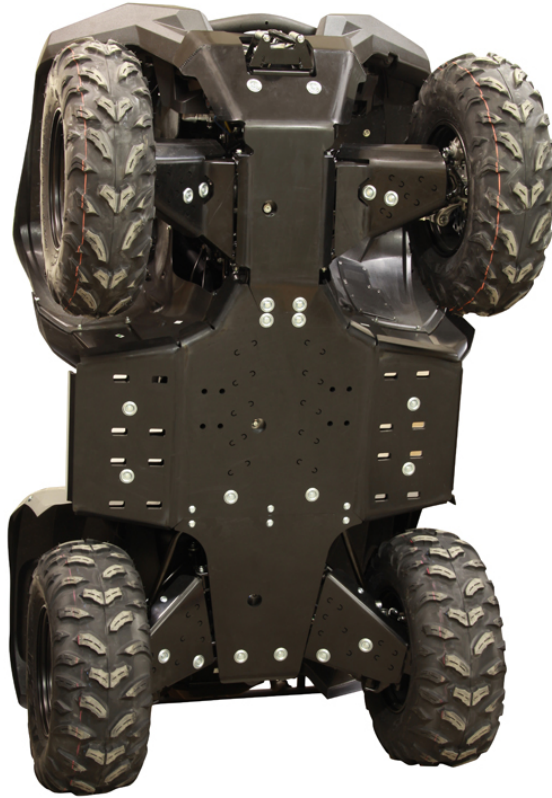

IRON BALTIC YAMAHA 550/700 (..-2013) POHJAPANSSARISARJA, MUOVI

533,20€

Skid plate full set (plastic): Yamaha Grizzly 550 / 700 (-2013)

SKU: 02.1170

Mönkijämerkki

Yamaha