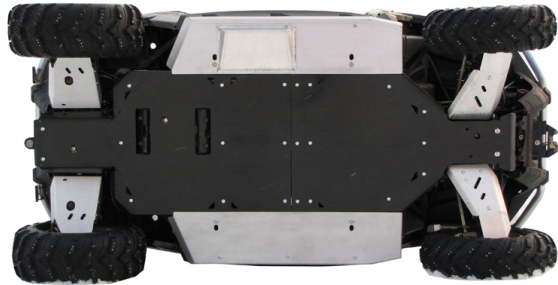

IRON BALTIC CFMOTO Z6 POHJAPANSSARISARJA, MUOVI

704,73€

Skid plate full set (plastic): ZFORCE 600 (Z6)

SKU: 02.5900

Mönkijämerkki

CFMOTO