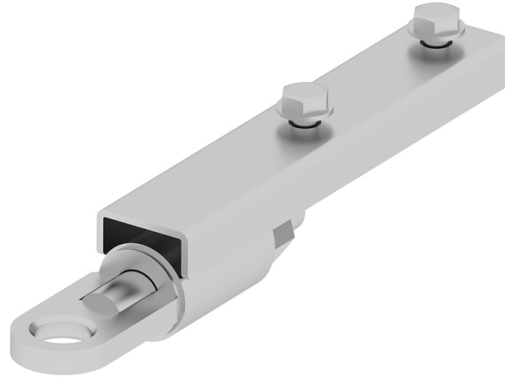

IRON BALTIC VETOKITA, 360 ASTETTA KÄÄNTYVÄ

62,00€

Towing eye: 360 degree turning: pin type hitch

SKU: 22.050S

Mönkijämerkki

Yleismalli