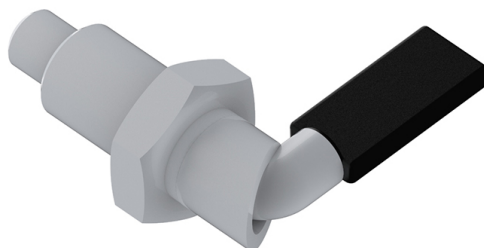

IRON BALTIC RENKAAN LUKKO M16X1,5, KPL

37,20€

Wheel clutch lock: IB G2 sand / gravel spreader PRO 500

SKU: OT.51.01.010