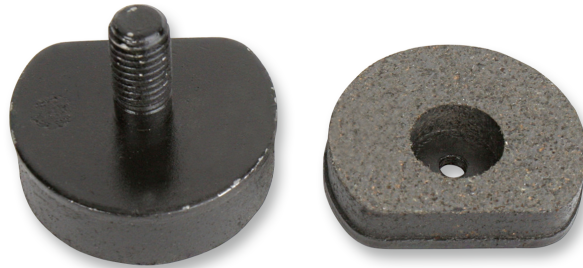

JARRUPALASARJA (05-15235, 85-150), BRP - LYNX/SKI-DOO

~~27,00€~~ **26,90€**

Jarrupalat – Bombardier vastaa alkup.nro 860701200 Lynx, Ski-Doo
Vastaa Sno-X tuotenro 85-150

SKU: 05-152-35

Moottorikelkkamerkki

Lynx, Ski-Doo