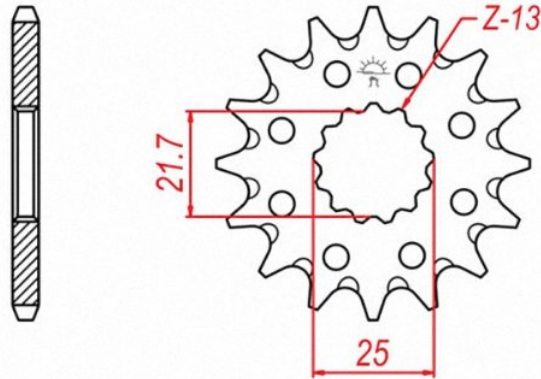

JT ETURATAS 13 HAMPAINEN JTF565SC.13, KAWASAKI / YAMAHA

Chain 520 *Self Cleaning Sprocket* **JTF 565SC**

11,00€

Ketjuhammasratas etu JTF565SC-13

SKU: 274-F565-13SC

MP Merkki

Kawasaki, Yamaha