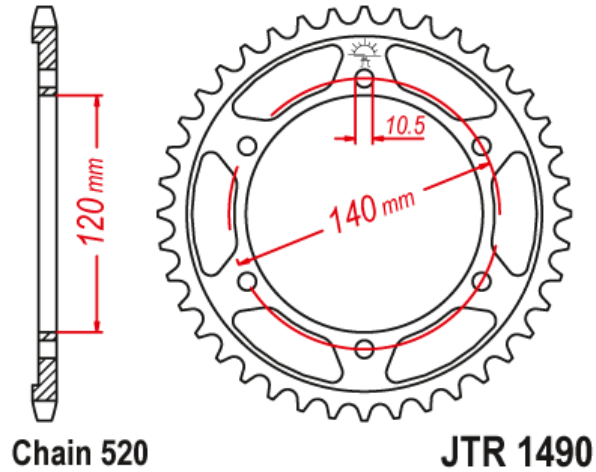

## JT TAKARATAS 37 HAMPAINEN JTR1490.37, KAWASAKI W800 2011-

**28,00€**

Ketjuhammasratas taka JTR1490-37

**Kawasaki**

- W 800 ABF,ACF,ADF, AEF,AFF (EJ800) 2011-2015

**SKU:** R1490-37