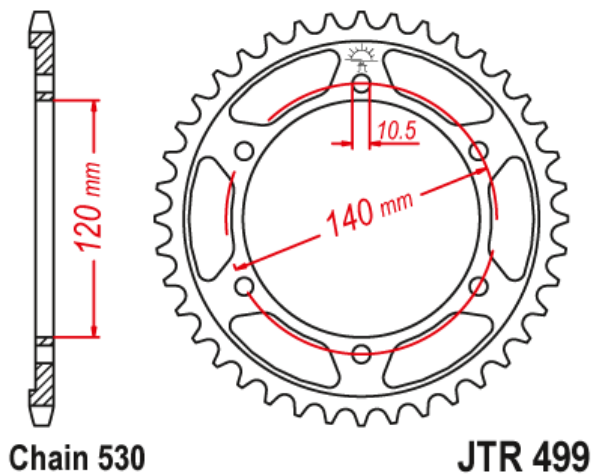

JT TAKARATAS 38-HAMPAINEN, JTR499.38

~~30,60€~~ 15,10€

Ketjuhammasratas taka JTR499-38

Suzuki

- TL 1000 S-V,W,X,Y 1997-2000

SKU: 274-R499-38