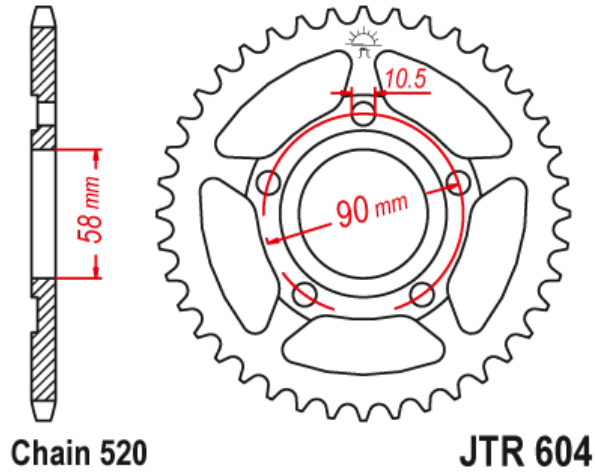

JT TAKARATAS 38-HAMPAINEN, JTR604.38

26,40€

Ketjuhammasratas taka

Gilera

- 125 MX 1 1988-1989
- 125 MX/R 1989-1991
- 125 SP/01 1988-1992
- 125 SP/02 1990-1992

Honda

- CRM 125 1990-1993
- NSR 125 R F2 1999-2002
- NSR 125 R 1999-2002

SKU: 274-R604-38