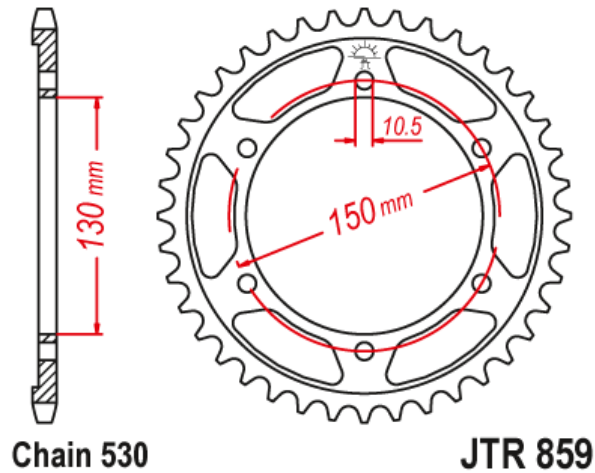

## JT TAKARATAS 38-HAMPAINEN JTR859.38, YAMAHA XJR1300 1999-01

**38,10€**

Ketjuhammasratas JTR859-38

### Yamaha

- XJR 1200 (530 ketjulla) (4PU/ 4RB) 1995-1998
- XJR 1300 (5EA) 1999-2001
- XJR 1300 SP (5EA) 1999-2001

**SKU:** R859-38

**MP Merkki**

Yamaha