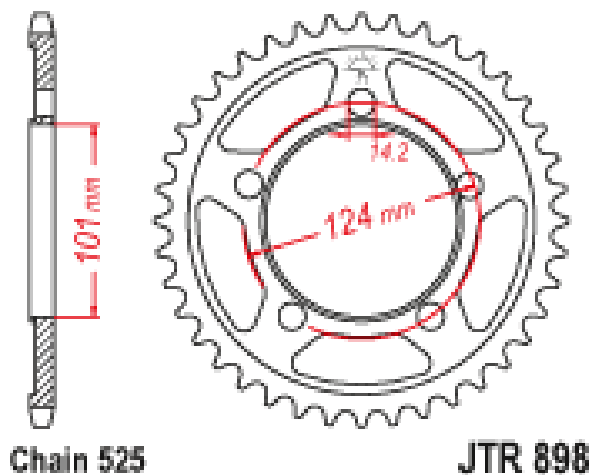

JT TAKARATAS 38-HAMPAINEN, JTR899.38

~~36,60€~~ 18,30€

Ketjuhammasratas taka JTR898-38

KTM

- 990 Superduke 2005-2011
- 990 Superduke R 2010-2012
 - 1190 RC8 2010-2011
 - 1190 RC8 R 2011-2013
- 1190 RC8 R Track 2011-2013

SKU: R898-38