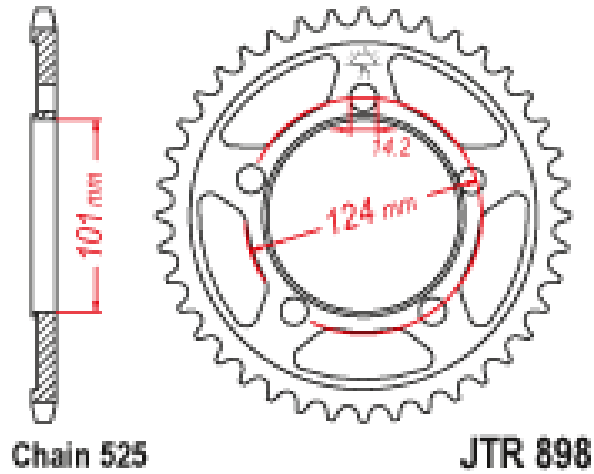

JT TAKARATAS 38-HAMPAINEN, JTR899.38

~~36,60€~~ 18,30€

Ketjuhammasratas taka JTR898-38

KTM

- 990 Superduke 2005-2011
- 990 Superduke R 2010-2012
 - 1190 RC8 2010-2011
 - 1190 RC8 R 2011-2013
- 1190 RC8 R Track 2011-2013

SKU: R898-38