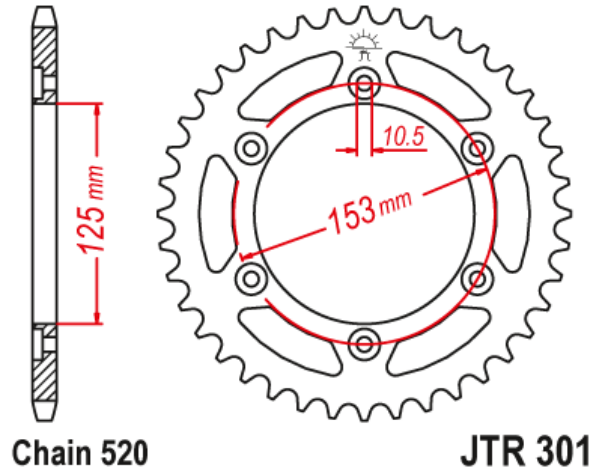

JT TAKARATAS 39 HAMPAINEN JTR301.39, HONDA CRF250M 2013-

31,10€

Ketjuhammasratas taka JTR301-39

Honda

- CRF 250 M-D,E,F 2013-2015

SKU: R301-39