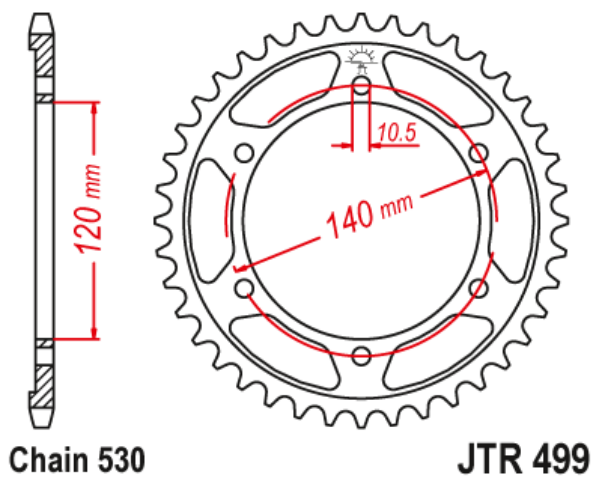

JT TAKARATAS 39-HAMPAINEN, JTR499.39

32,40€

Ketjuhammasratas taka JTR499-39

Suzuki

- TL 1000 R-W,X,Y,K1,K2 1998-2002

SKU: 274-R499-39