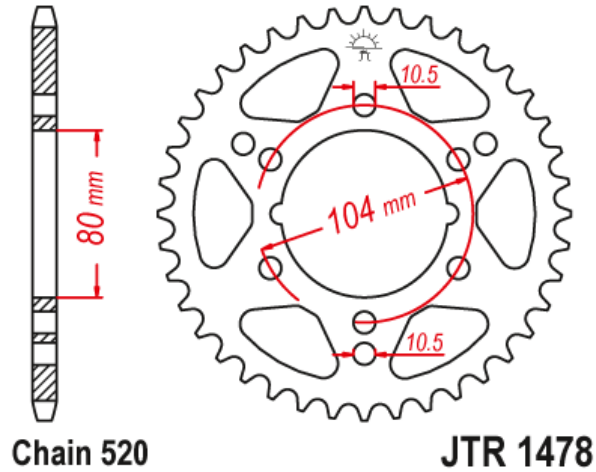

JT TAKARATAS 40-HAMPAINEN, JTR1478.40

~~28,00€~~ **13,85€**

Ketjuhammasratas taka JTR1478-40

Kawasaki

- ZX-6 R (ZX636 B1,B2) Ninja 2003-2004
- ZX-6 RR (ZX600 K1,M1) Ninja 2003-2004
- ZX-6 R (ZX600 G1-G2,J1-J2) Ninja (520 ketjulle) 1998-2001
- ZX-6R (ZX636 A1P) Ninja (520 ketjulle) 2002

SKU: 274-R1478-40