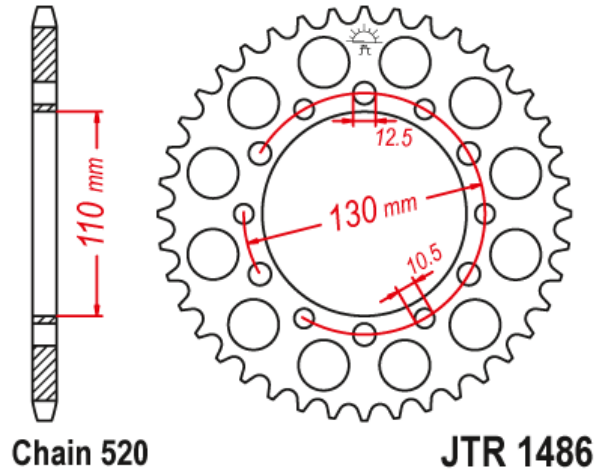

JT TAKARATAS 40-HAMPAINEN, JTR1486.40

28,50€

Ketjuhammasratas taka JTR1486-40

Kawasaki

- EL 250 (EL252 F2) 1997-2003

SKU: R1486-40