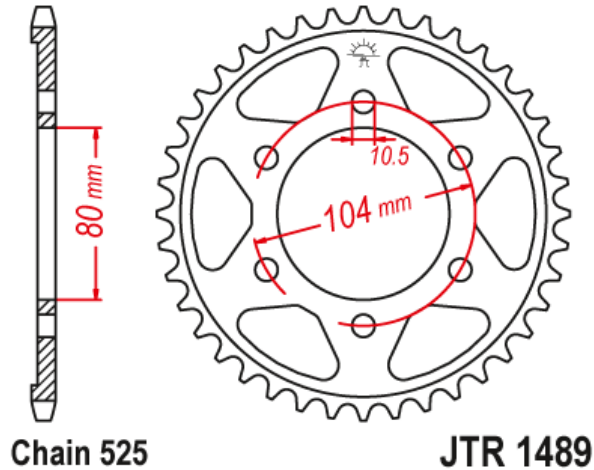

JT TAKARATAS 40-HAMPAINEN, JTR1489.40

~~32,00€~~ **20,15€**

Ketjuhammasratas taka JTR1489-40

Kawasaki

- ZZ-R 600 (ZX600 J4,J6F,J7F,J8F) 2005-2008
- ZX-6 R (ZX600 G1-G2,J1-J2) Ninja 1998-2001
 - ZX-6 R (ZX636 A1P) Ninja 2002
- Z 1000 (ZR1000 B7F,B8F,B9F) 2007-2009
- Z 1000 (ZR1000 C7F,C8F,C9F) ABS 2009
- ZX-10 R (ZX1000 D6F,D7F) Ninja 2006-2007

SKU: 274-R1489-40