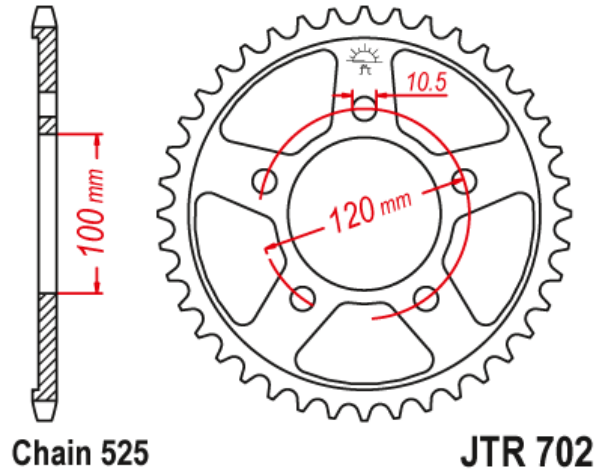

JT TAKARATAS 40-HAMPAINEN, JTR702.40

33,60€

Ketjuhammasratas taka JTR702-40

Aprilia

- 850 Mana 2008-2010
- 850 Mana GT 2008-2011
- 850 Mana GT ABS 2011
- 1000 RSV R 2004-2009
- 1000 Tuono R Racing 2006-2010

SKU: 274-R702-40