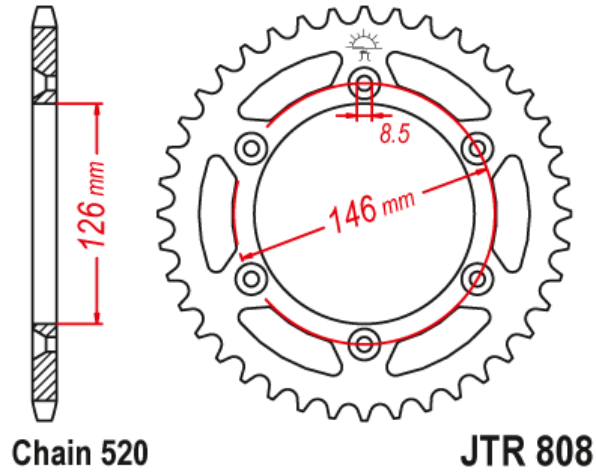

JT TAKARATAS 41-HAMPAINEN, JTR808.41

~~30,90€~~ 15,45€

Ketjuhammasratas taka JTR808-41

Suzuki

- DR 350 SE-T 1996

- DR-Z 400 SM-K5,K6,K7,K8,K9,L0 2005-2010

SKU: R808-41