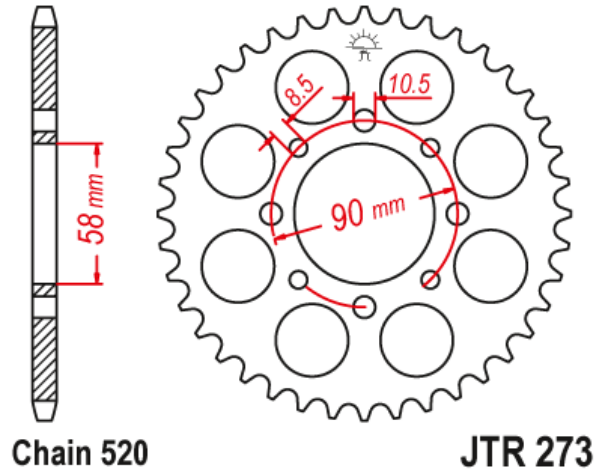

JT TAKARATAS 42 HAMPAINEN JTR273.42, KTM 200 DUKE 2012-

31,00€

Ketjuhammasratas taka JTR273-42

KTM

- 200 Duke 2012-2014

SKU: R273-42