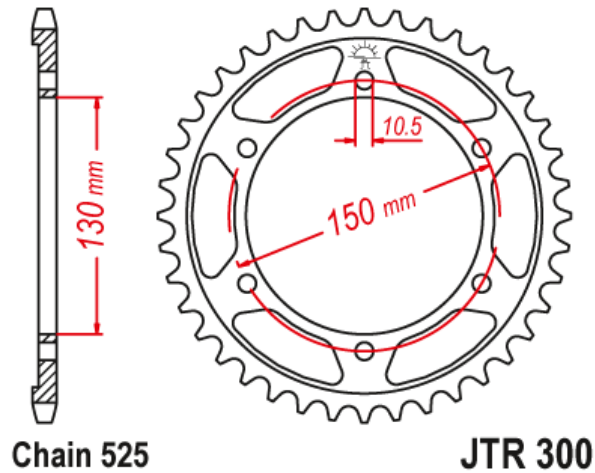

JT TAKARATAS 42-HAMPAINEN JTR300.42, YAMAHA TDM900 2005-12

~~30,80€~~ **22,15€**

Ketjuhammasratas taka JTR300-42

Yamaha

- TDM 900 (5PS) 2002-2012
- TDM 900 A ABS (1B0) 2005-2012

SKU: 274-R300-42

MP Merkki

Yamaha