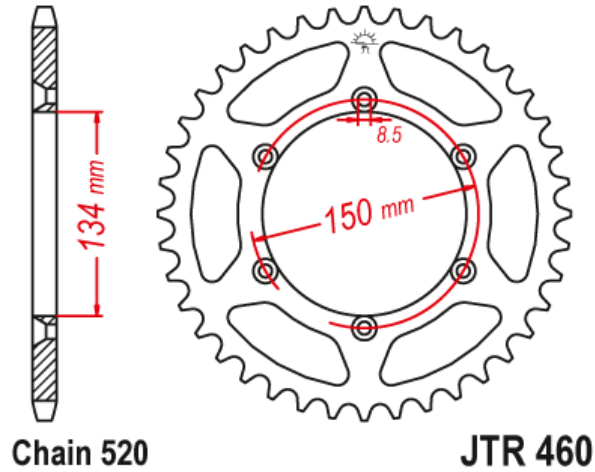

JT TAKARATAS 42 HAMPAINEN JTR460.42, KAWASAKI KLX250

31,60€

Ketjuhammasratas taka JTR460-42

Kawasaki

- KLX 250 G1,G2 1994-1998
- KLX 250 R E1,E2,E3 1991-1995
- KLX 250 S H6F,H7F 2006-2007
- KLX 250 S T9F,TAF,TBF,TCF,TDF,TEF,TFF 2009-2015
- KLX 250 S9F,SAF,SBF,SCF,SDF,SEF,SFF 2009-2015

SKU: R460-42