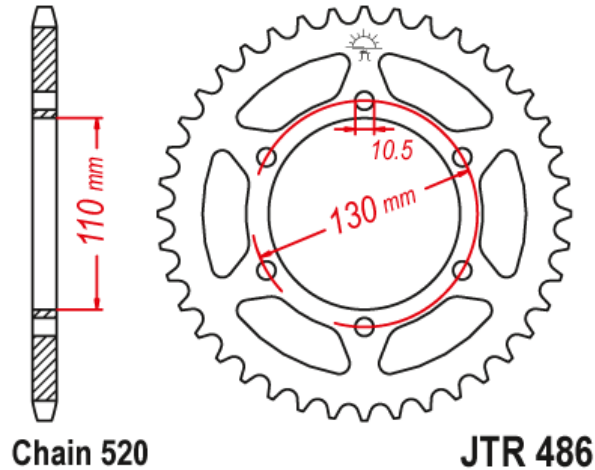

JT TAKARATAS 42-HAMPAINEN, JTR486.42

29,00€

Ketjuhammasratas taka JTR486-42

Kawasaki

- GPZ 250 R (EX250E1-E2) 1986-1987
- EX300 ADF,ADFA,AEF,AEFA Ninja 300 2013-2015
- EX300 AES,AESA,AFF,AFFA Ninja 300 SE 2014-2015
- EX300 BDF,BDFA,BEF,BEFA,BFF,BFFA Ninja 300 ABS SE 2013-2015
 - Z300 2015
 - ER-5 Twister (35ps) & (50ps) 1999
- ER 500 A1,A2,A3,A4,C1,C2,C3,C4 (ER-5) 1997-2006
- GPZ 500 S (EX500A1-A6) 1987-1993

Suzuki

- GSX-R 1000 K9,L0,L1,L2 (520 ketjulle) 2009-2012

SKU: 274-R486-42