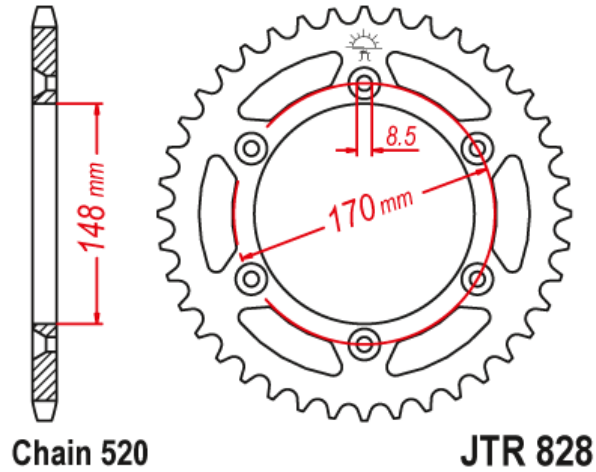

## JT TAKARATAS 42-HAMPAINEN, JTR828.42

**29,00€**

Ketjuhammasratas taka JTR828-42

### **Cagiva**

- 350 T4 E/R 1987-1991
- 500 T4 E/R 1987-1990

### **Suzuki**

- DR 600 S-SU,R,RU,F,G,H,J (SN41A) 1985-1989
- DR 650 RSE-L,M,N,P,R,S (SP43/44B) 1990-1995

**SKU:** 274-R828-42