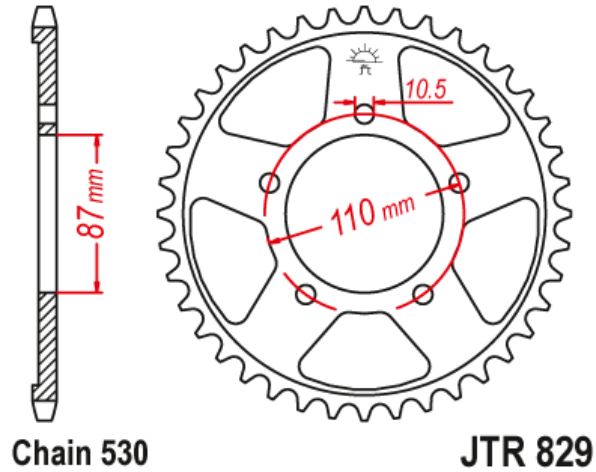

JT TAKARATAS 42-HAMPAINEN, JTR829.42

41,50€

Ketjuhammasratas taka JTR829-42

Suzuki

- RF 600 RT,RV 1996-1997
- GSX-R 750 F (GR75A) 1985
- GSX-R 750 G,HG,H,XH (GR75A) 1986-1987

SKU: R829-42