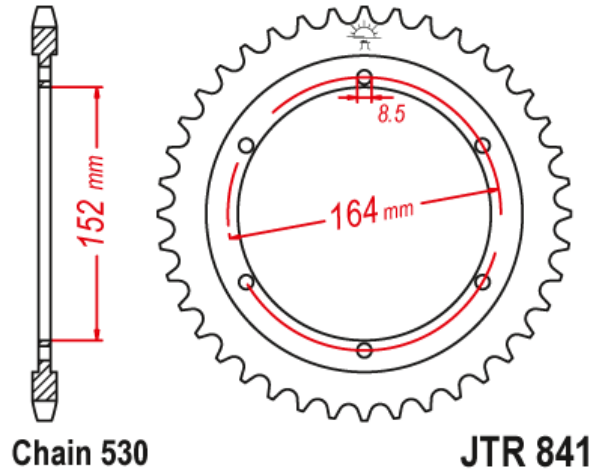

## JT TAKARATAS 42-HAMPAINEN, JTR841.42

~~39,10€~~ 19,55€

Ketjuhammasratas taka JTR841-42

### Yamaha

- SR 500 2J2, 48U, 4E6, 4F9, 1RU, 48T, 3EB1 1978-1991
- XT 500 (530-ketjulla) 1978

**SKU:** R841-42