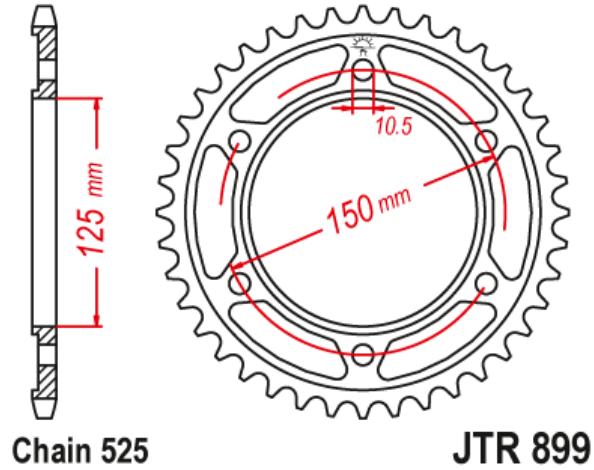

JT TAKARATAS 42-HAMPAINEN, JTR899.42

31,80€

Ketjuhammasratas taka JTR899-42

KTM

- 950 LC8 Adventure 2003-2006
- 950 LC8 Adventure S 2004-2006
- 990 Adventure 2005-2009
- 990 Adventure 2010-2012
- 990 Adventure R 2010-2012
- 990 Adventure S 2007-2008
- 1190 Adventure 2013
- 1190 Adventure R 2013

SKU: 274-R899-42