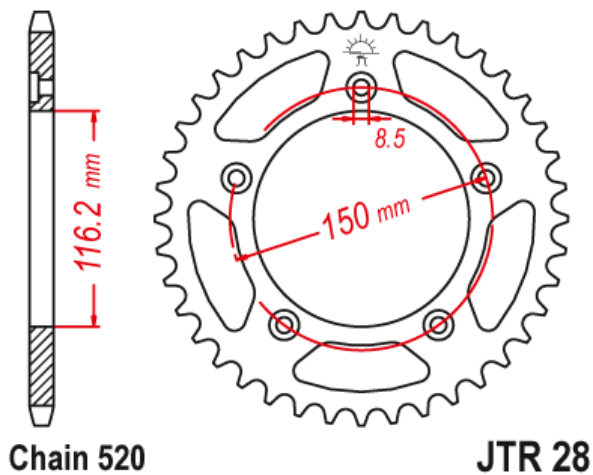

JT TAKARATAS 42-HAMPAINEN, R28.42

27,00€

Ketjuhammasratas taka JTR28-42

Aprilia
- 250 RS 1995-2004

SKU: R28-42