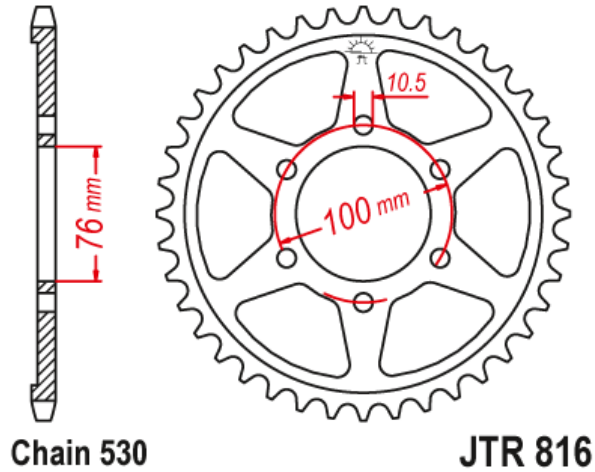

## JT TAKARATAS 43-HAMPAINEN, JTR816.43

**41,50€**

Ketjuhammasratas taka JTR816-43