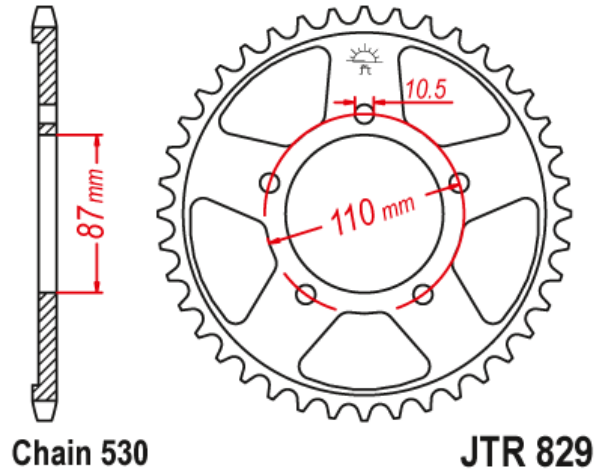

JT TAKARATAS 43-HAMPAINEN, JTR829.43

39,60€

Ketjuhammasratas taka JTR829-43

Suzuki

- RF 600 RR/RS (GN76A) 1993-1995

SKU: R829-43