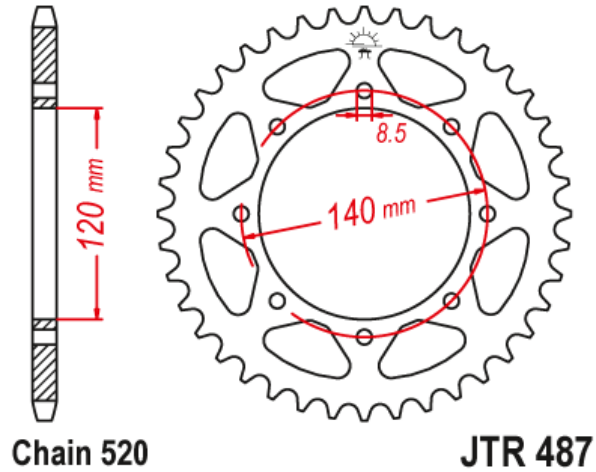

JT TAKARATAS 44-HAMPAINEN, JTR487.44

30,50€

Ketjuhammasratas taka JTR487-44

Kawasaki

- KLE 500 A1-A6 1991-1996
- KLE 500 B6F,B7F 2006-2007

SKU: 274-R487-44