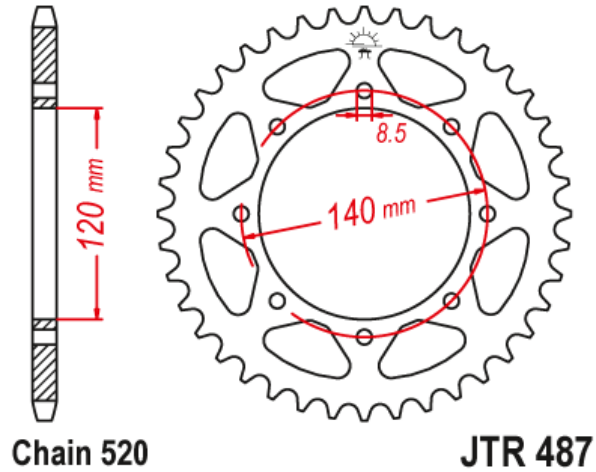

## JT TAKARATAS 46-HAMPAINEN, JTR487.46

**34,00€**

Ketjuhammasratas taka JTR487-46

**Kawasaki**

- KLE 500 A7-A14 1997-2005

**SKU:** R487-46