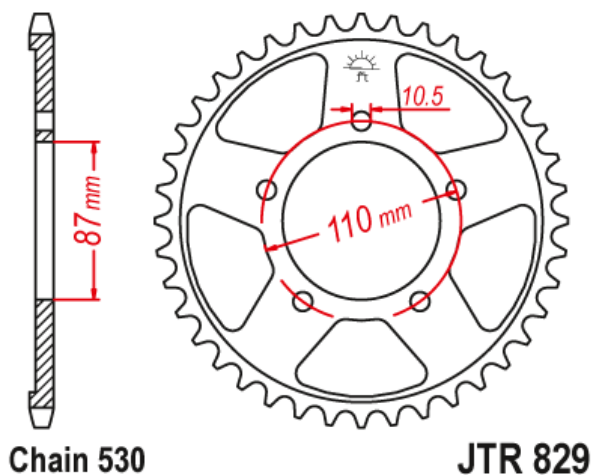

JT TAKARATAS 46-HAMPAINEN, JTR829.46

39,80€

Ketjuhammasratas taka JTR829-46

Suzuki

- GSX 600 F-K,L,M (GN72B) 1989-1991
- GSX-R 1100 G,H,J 1986-1988

SKU: 274-R829-46