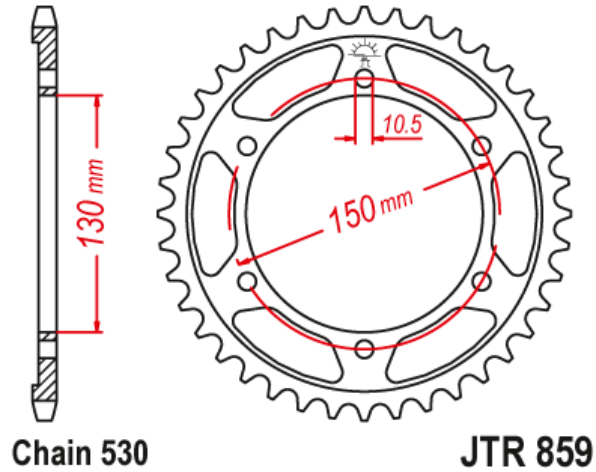

JT TAKARATAS 46-HAMPAINEN JTR859.46, YAMAHA FZR/YZF1000R

46,20€

Ketjuhammasratas etu JTR859-46

Yamaha

- FZR 750 (OW01) (530 ketjulla) 1990-1992
- FZR 1000 Genesis (530 ketjulla) 1987-1988
- YZF 1000 R Thunder Ace (530 ketjulla) (4SV, 4VF) 1996-2002