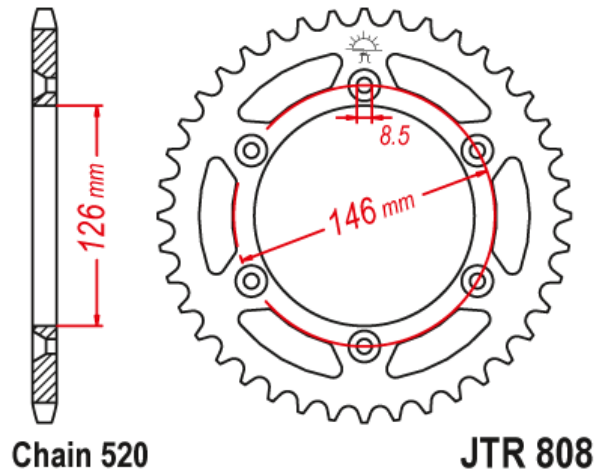

JT TAKARATAS 47 HAMPAINEN JTR808.47, KAWASAKI KLX400R/SUZUKI DR-Z400E

32,50€

Ketjuhammasratas taka JTR808-47

Kawasaki

- KLX400 B1 (KLX400 R) 2003

Suzuki

- DR 350 L,M,N,P (Off Road Version) 1990-1993
- DR-Z 400 E-K1,K2,K3,K4,K5,K6,K7 2000-2007

SKU: R808-47

MP Merkki

Kawasaki, Suzuki